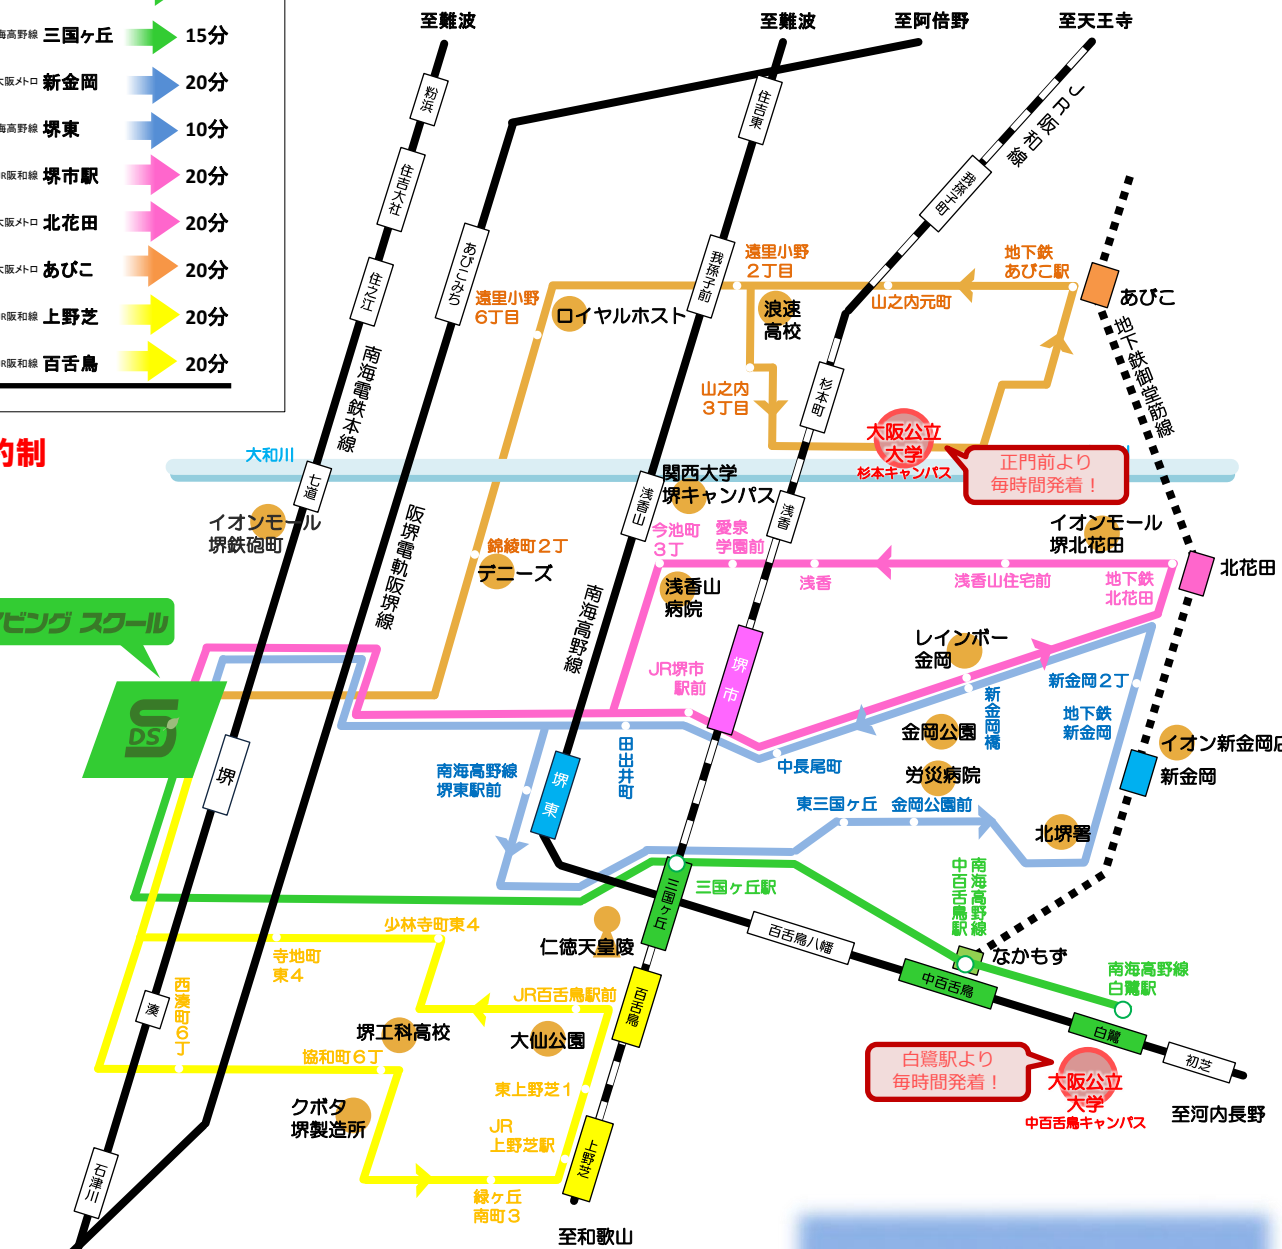

**年中
無休**

駅や大学など主要ターミナルと直結した スクールバスで安心・快適通学！（無料）

■ 主要駅から教習所へ送迎バスでのアクセス

南海高野線 白鷺	20分
南海高野線 中百舌鳥	20分
南海高野線 三国ヶ丘	15分
大阪メトロ 新金岡	20分
南海高野線 堺東	10分
JR阪和線 堺市駅	20分
大阪メトロ 北花田	20分
大阪メトロ あびこ	20分
JR阪和線 上野芝	20分
JR阪和線 百舌鳥	20分

※予約制

堺ドライビングスクール

DS 堺ドライビングスクール
大阪府公安委員会指定 堺自動車教習所
フリーダイヤル **0120 - 500 - 231**

〒590-0984 大阪府堺市堺区神南辺町4丁124番1
申込受付時間 / 平日(土曜) AM9:00 ~ PM7:00
日曜・祝日 AM9:00 ~ PM5:00